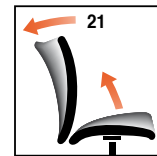

Meccanismo syncro
Synchro mechanism