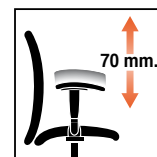

Regolazione altezza dei braccioli
Arms height adjustment

5_anni di garanzia