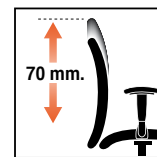

"Network" collection range is in compliance with D.L. 626/94 and satisfies the European Normes EN 1335 class "B" with adjustable lumbar support.

Regolazione altezza schienale
Back height adjustment

Regolazione altezza sedile
Seat height adjustment