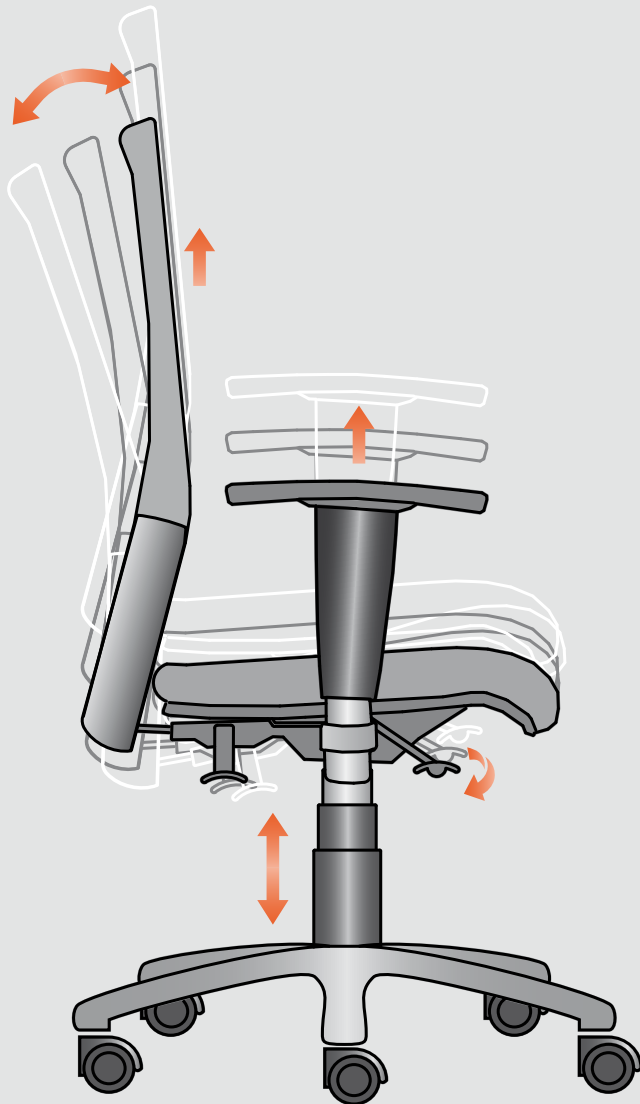

"Network" collection range is in compliance with D.L. 626/94 and satisfies the European Normes EN 1335 class "B" with adjustable lumbar support.

Regolazione altezza schienale
Back height adjustment

Regolazione altezza sedile
Seat height adjustment