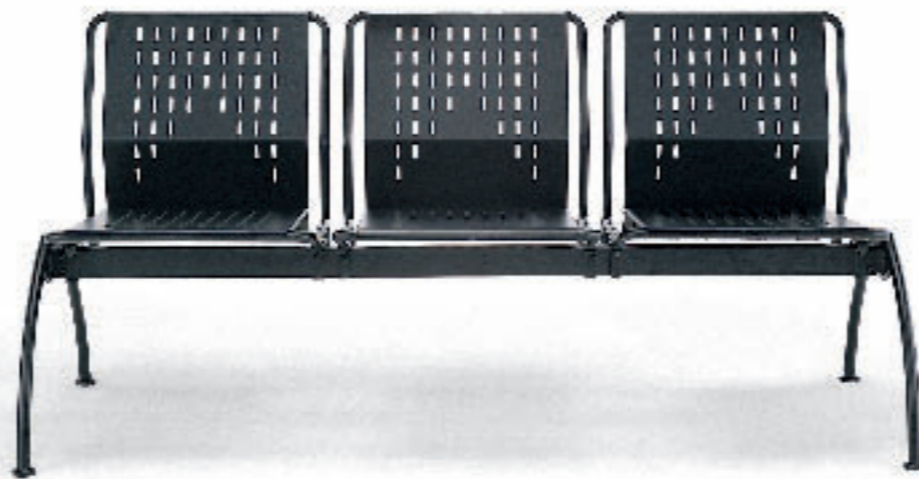

RAL 1007

RAL 7016

RAL 9016

RAL 3000

RAL 9005

RAL 5010

RAL 6001

RAL 9006