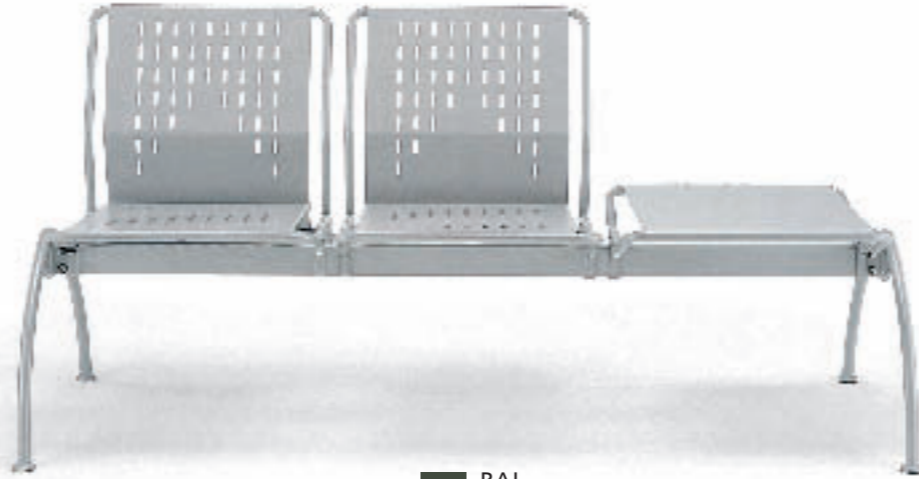

RAL 1007

RAL 7016

RAL 9016

RAL 3000

RAL 9005

RAL 5010

RAL 6001

RAL 9006