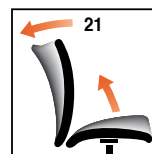

• K45B/G/C

• K45RB/G/C

• K65B/G/C

• K65RB/G/C

• K6FB/G/C

5_anni di garanzia

Regolazione altezza schienale
Back height adjustment

Regolazione altezza sedile
Seat height adjustment

Meccanismo synchro
Synchro mechanism

Taratura della spinta
Weight tension adjustment

Regolazione altezza dei braccioli
Arms height adjustment

NB: i codici riportati all'interno del catalogo non sono comprensivi di opzioni.
NB: references shown on catalogue do not include eventual options