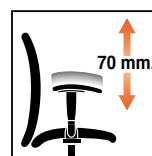

• K45B/G/C

• K45RB/G/C

• K65B/G/C

• K65RB/G/C

• K6FB/G/C

5_anni di garanzia

Regolazione altezza schienale
Back height adjustment

Regolazione altezza sedile
Seat height adjustment

Meccanismo synchro
Synchro mechanism

Taratura della spinta
Weight tension adjustment

Regolazione altezza dei braccioli
Arms height adjustment

NB: i codici riportati all'interno del catalogo non sono comprensivi di opzioni.
NB: references shown on catalogue do not include eventual options