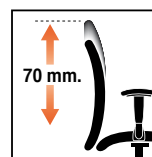

• K45B/G/C

• K45RB/G/C

• K65B/G/C

• K65RB/G/C

• K6FB/G/C

5_anni di garanzia

Regolazione altezza schienale
Back height adjustment

Regolazione altezza sedile
Seat height adjustment

Meccanismo synchro
Synchro mechanism

Taratura della spinta
Weight tension adjustment

Regolazione altezza dei braccioli
Arms height adjustment

NB: i codici riportati all'interno del catalogo non sono comprensivi di opzioni.
NB: references shown on catalogue do not include eventual options