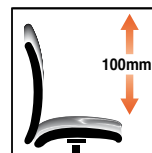

• K45B/G/C

• K45RB/G/C

• K65B/G/C

• K65RB/G/C

• K6FB/G/C

5_anni di garanzia

Regolazione altezza schienale
Back height adjustment

Regolazione altezza sedile
Seat height adjustment

Meccanismo synchro
Synchro mechanism

Taratura della spinta
Weight tension adjustment

Regolazione altezza dei braccioli
Arms height adjustment

NB: i codici riportati all'interno del catalogo non sono comprensivi di opzioni.
NB: references shown on catalogue do not include eventual options