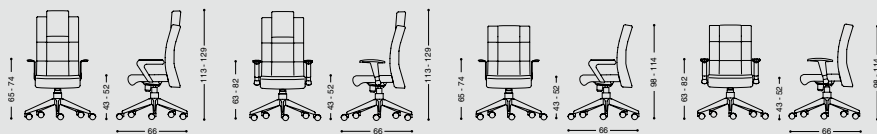

K0SC

K4SC

K4SC

K6SB

KUADRA

KUADRA

• K05B/G/C

• K05RB/G/C

• K45B/G/C

• K45RB/G/C

• K65B/G/C

• K65RB/G/C

• K6FB/G/C

5_anni di garanzia

Regolazione altezza schienale
Back height adjustment

Regolazione altezza sedile
Seat height adjustment

Meccanismo synchro
Synchro mechanism

Taratura della spinta
Weight tension adjustment

Regolazione altezza dei braccioli
Arms height adjustment

NB: i codici riportati all'interno del catalogo non sono comprensivi di opzioni.
NB: references shown on catalogue do not include eventual options